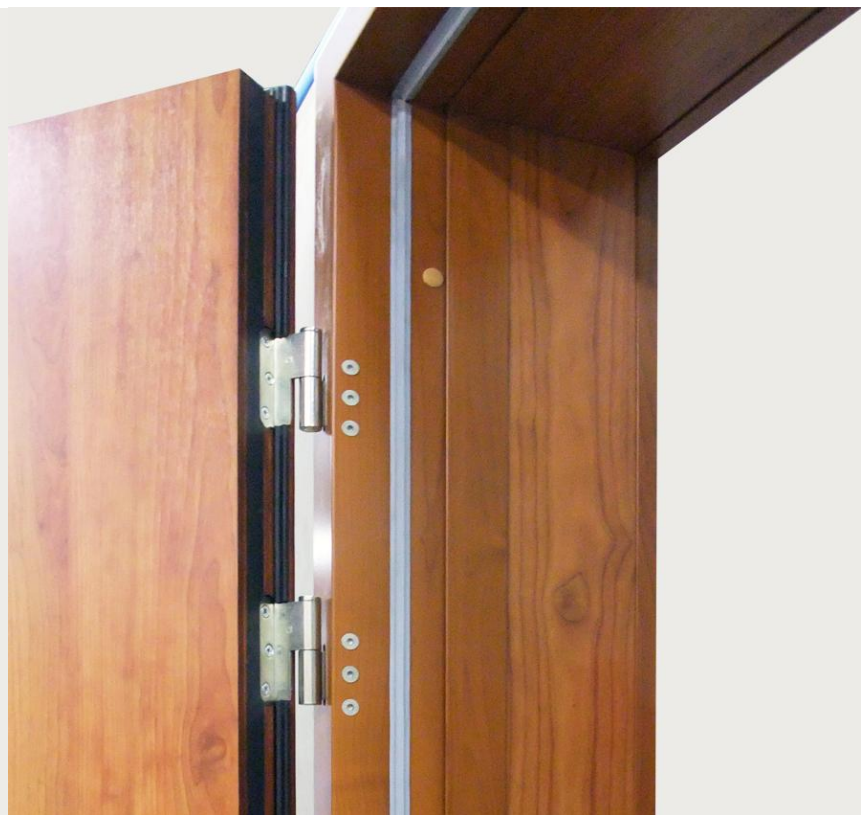

Особое внимание уделяется специализированной продукции. **Противопожарные деревянные двери МААРС** имеют степень огнестойкости **EI30** и **EI60**. По всему периметру полотна проходит термовспенивающийся уплотнитель, обвязка выполнена из ценных пород дерева, а заполнением служат негорючие материалы.